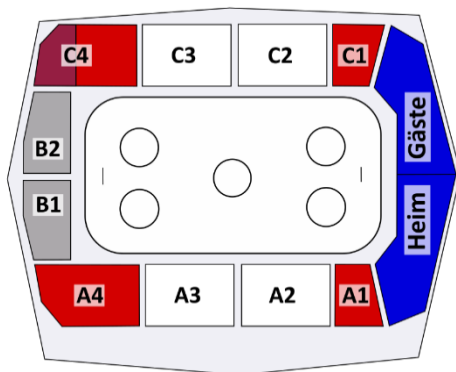

Ablauf

Die St.Galler Kantonalbank Arena befindet sich an der Walter-Denzler-Strasse 3 in Rapperswil.

Bitte melden Sie sich am **Reservationsschalter**. Dieser befindet sich bei den Abendkassen links des Stadions im weissen Flachdachgebäude.

Dort erhalten Sie Ihre Eintrittstickets. Danach dürfen Sie sich weiter zum **St.Galler Kantonalbank Corner** begeben. Der Corner hat ab 17.30 Uhr geöffnet. Dort sind für Sie bereits die gewünschte Anzahl Plätze reserviert.

Nach dem Eintreffen wird ein **Apéro** und anschliessend **Fondue** serviert. Spielbeginn ist um 19.45 Uhr. Bitte begeben Sie sich rechtzeitig zu Ihren Plätzen.

Im Preis inbegriffen ist ein Welcome-Getränk pro Person. Auch das Dessert, z.B eine feine Lakers Crèmeschnitte (nur auf Vorbestellung und nicht im Preis inbegriffen), kann dann eingenommen werden.