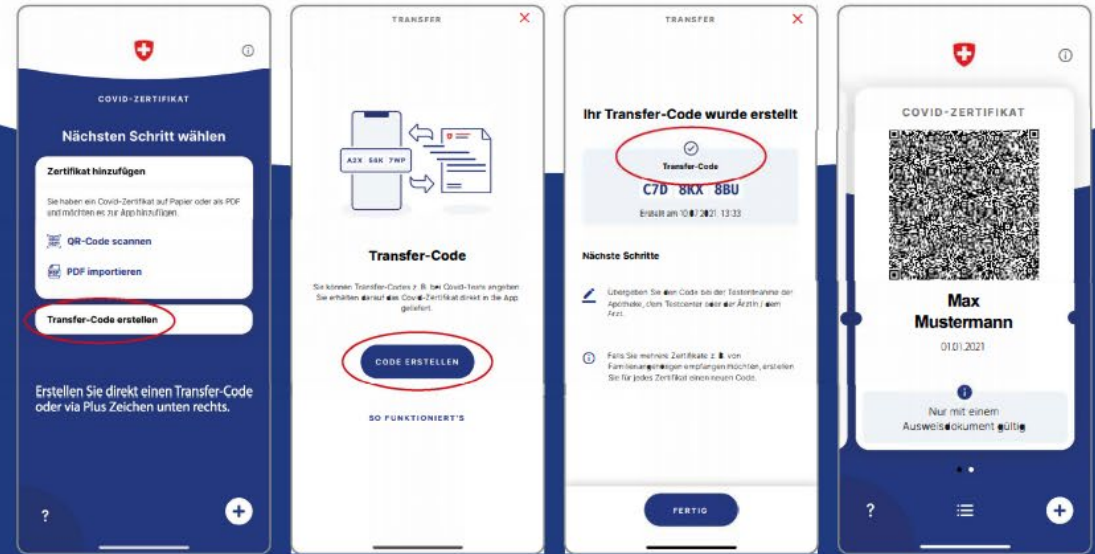

Das elektronische Covid-Zertifikat App muss zwingend heruntergeladen und der Transfer-Code erstellt werden.

Bei positivem Resultat: PCR Test zur Bestätigung und Isolation.
Bei Kontakt mit positiv getesteter Person: **QUARANTÄNE**

COVID Certificate

SCAN ME

Die App kann im App Store, im Google Play Store sowie in der Huawei App Gallery heruntergeladen werden.

Wichtig!

- Wir geben uns alle Mühe, damit lange Wartezeiten vor dem Einlass vermieden werden können. Wir empfehlen Dir aber, frühzeitig anzureisen, damit Du bei Spielbeginn im Stadion sein kannst.
- Zum Matchbesuch ist zwingend ein amtlicher Ausweis mitzubringen
- Unter 16 Jahre sind die 3G's nicht relevant. Der Einlass erfolgt mit Tickte und amtlicher Ausweis
- In der St.Galler Kantonalbank Arena wird weiterhin nur bargeldloses Bezahlen möglich sein.